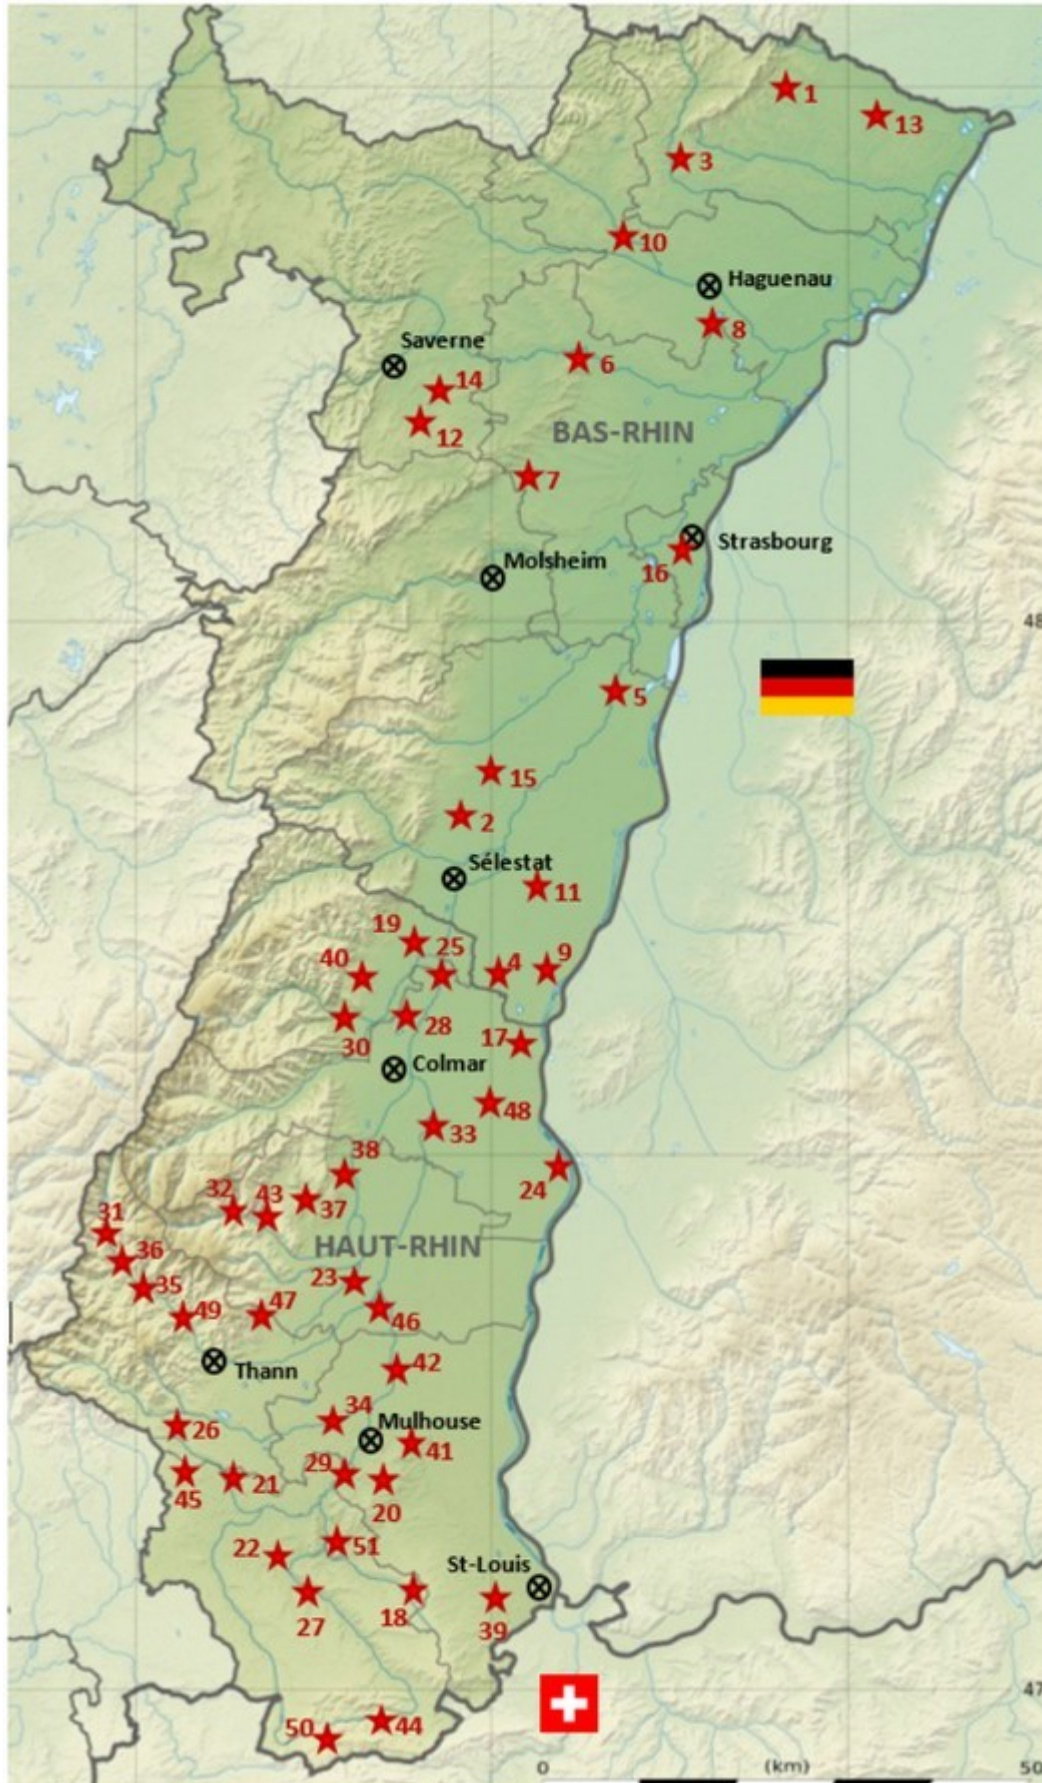

Père du ciel, Seigneur Dieu,
Fils, Rédempteur du monde,
Seigneur Dieu,
Saint-Esprit, Seigneur Dieu,
Sainte Trinité, un seul Dieu,

} prends pitié de nous

Carte des lieux concernés en

Alsace

BAS-RHIN

1. Cleebourg
2. Dambach-la-Ville
3. Dieffenbach-lès-Woerth
4. Elsenheim
5. Erstein
6. Hochfelden
7. Kuttolsheim
8. Marienthal
9. Marckolsheim
10. Mertzwiller
11. Muttersholtz
12. Reutenbourg
13. Schleithal
14. Schwenheim
15. Stotzheim
16. Strasbourg

HAUT-RHIN

17. Baltzenheim
18. Berentzwiller
19. Bergheim
20. Bruebach
21. Burnhaupt-le-Bas
22. Carspach
23. Feldkirch
24. Geiswasser
25. Guemar
26. Guewenheim
27. Hirsingue
28. Houssen
29. Illfurth
30. Kientzheim
31. Kruth
32. Lautenbach
33. Logelheim
34. Lutterbach
35. Mitzach
36. Oderen
37. Orschwihr
38. Pfaffenheim
39. Ranspach-le-Haut
40. Riquewihr
41. Rixheim
42. Ruelisheim
43. Schweighouse
44. Sondersdorf-Hippolskirch
45. Soppe-le-Haut
46. Ungersheim
47. Wattwiller
48. Widensolen
49. Willer-sur-Thur
50. Winkel
51. Wittersdorf

Sur les pas de Saint Dominique dans le Bas-Rhin

Cleebourg.....	9
Dambach la Ville.....	10
Dieffenbach-les-Woerth.....	11
Elsenheim.....	12
Erstein.....	13
Hochfelden.....	14
Kuttolsheim.....	15
Marienthal.....	16
Marckolsheim.....	17
Mertzwiller.....	18
Muttersholtz.....	19
Reutenbourg.....	20
Schleithal.....	21
Schweinheim.....	22
Stotzheim.....	23
Strasbourg.....	24