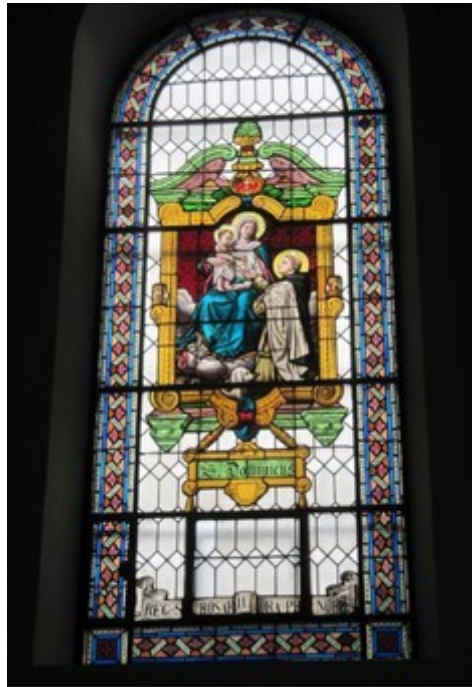

Adresse : Tableau à voir à l'église Saint Martin

Sur les pas de Saint Dominique en Alsace

Ranspach-le-Haut
Haut-Rhin

Descriptif : La Vierge Marie, assise avec l'enfant Jésus sur ses genoux, remettant le Rosaire à Saint Dominique et à Sainte Catherine de Sienne

Nom de l'artiste : inconnu **date** : inconnue **dimensions** : non précisées

Adresse : A voir à l'église Saint Etienne

Sur les pas de Saint Dominique en Alsace

Riquewihhr

Haut-Rhin

Descriptif : La Vierge du Rosaire, assise, tenant l'enfant Jésus sur les genoux remet le Rosaire à Saint Dominique .

Nom de l'artiste : *inconnu* . **date** : *inconnue* **dimensions** : *.non précisées*

Adresse : Vitrail à voir à l'église Sainte Marguerite

Sur les pas de Saint Dominique en Alsace

Rixheim

Haut-Rhin

Descriptif : La Vierge Marie, assise avec l'enfant Jésus sur ses genoux remettant le Rosaire à Saint Dominique.